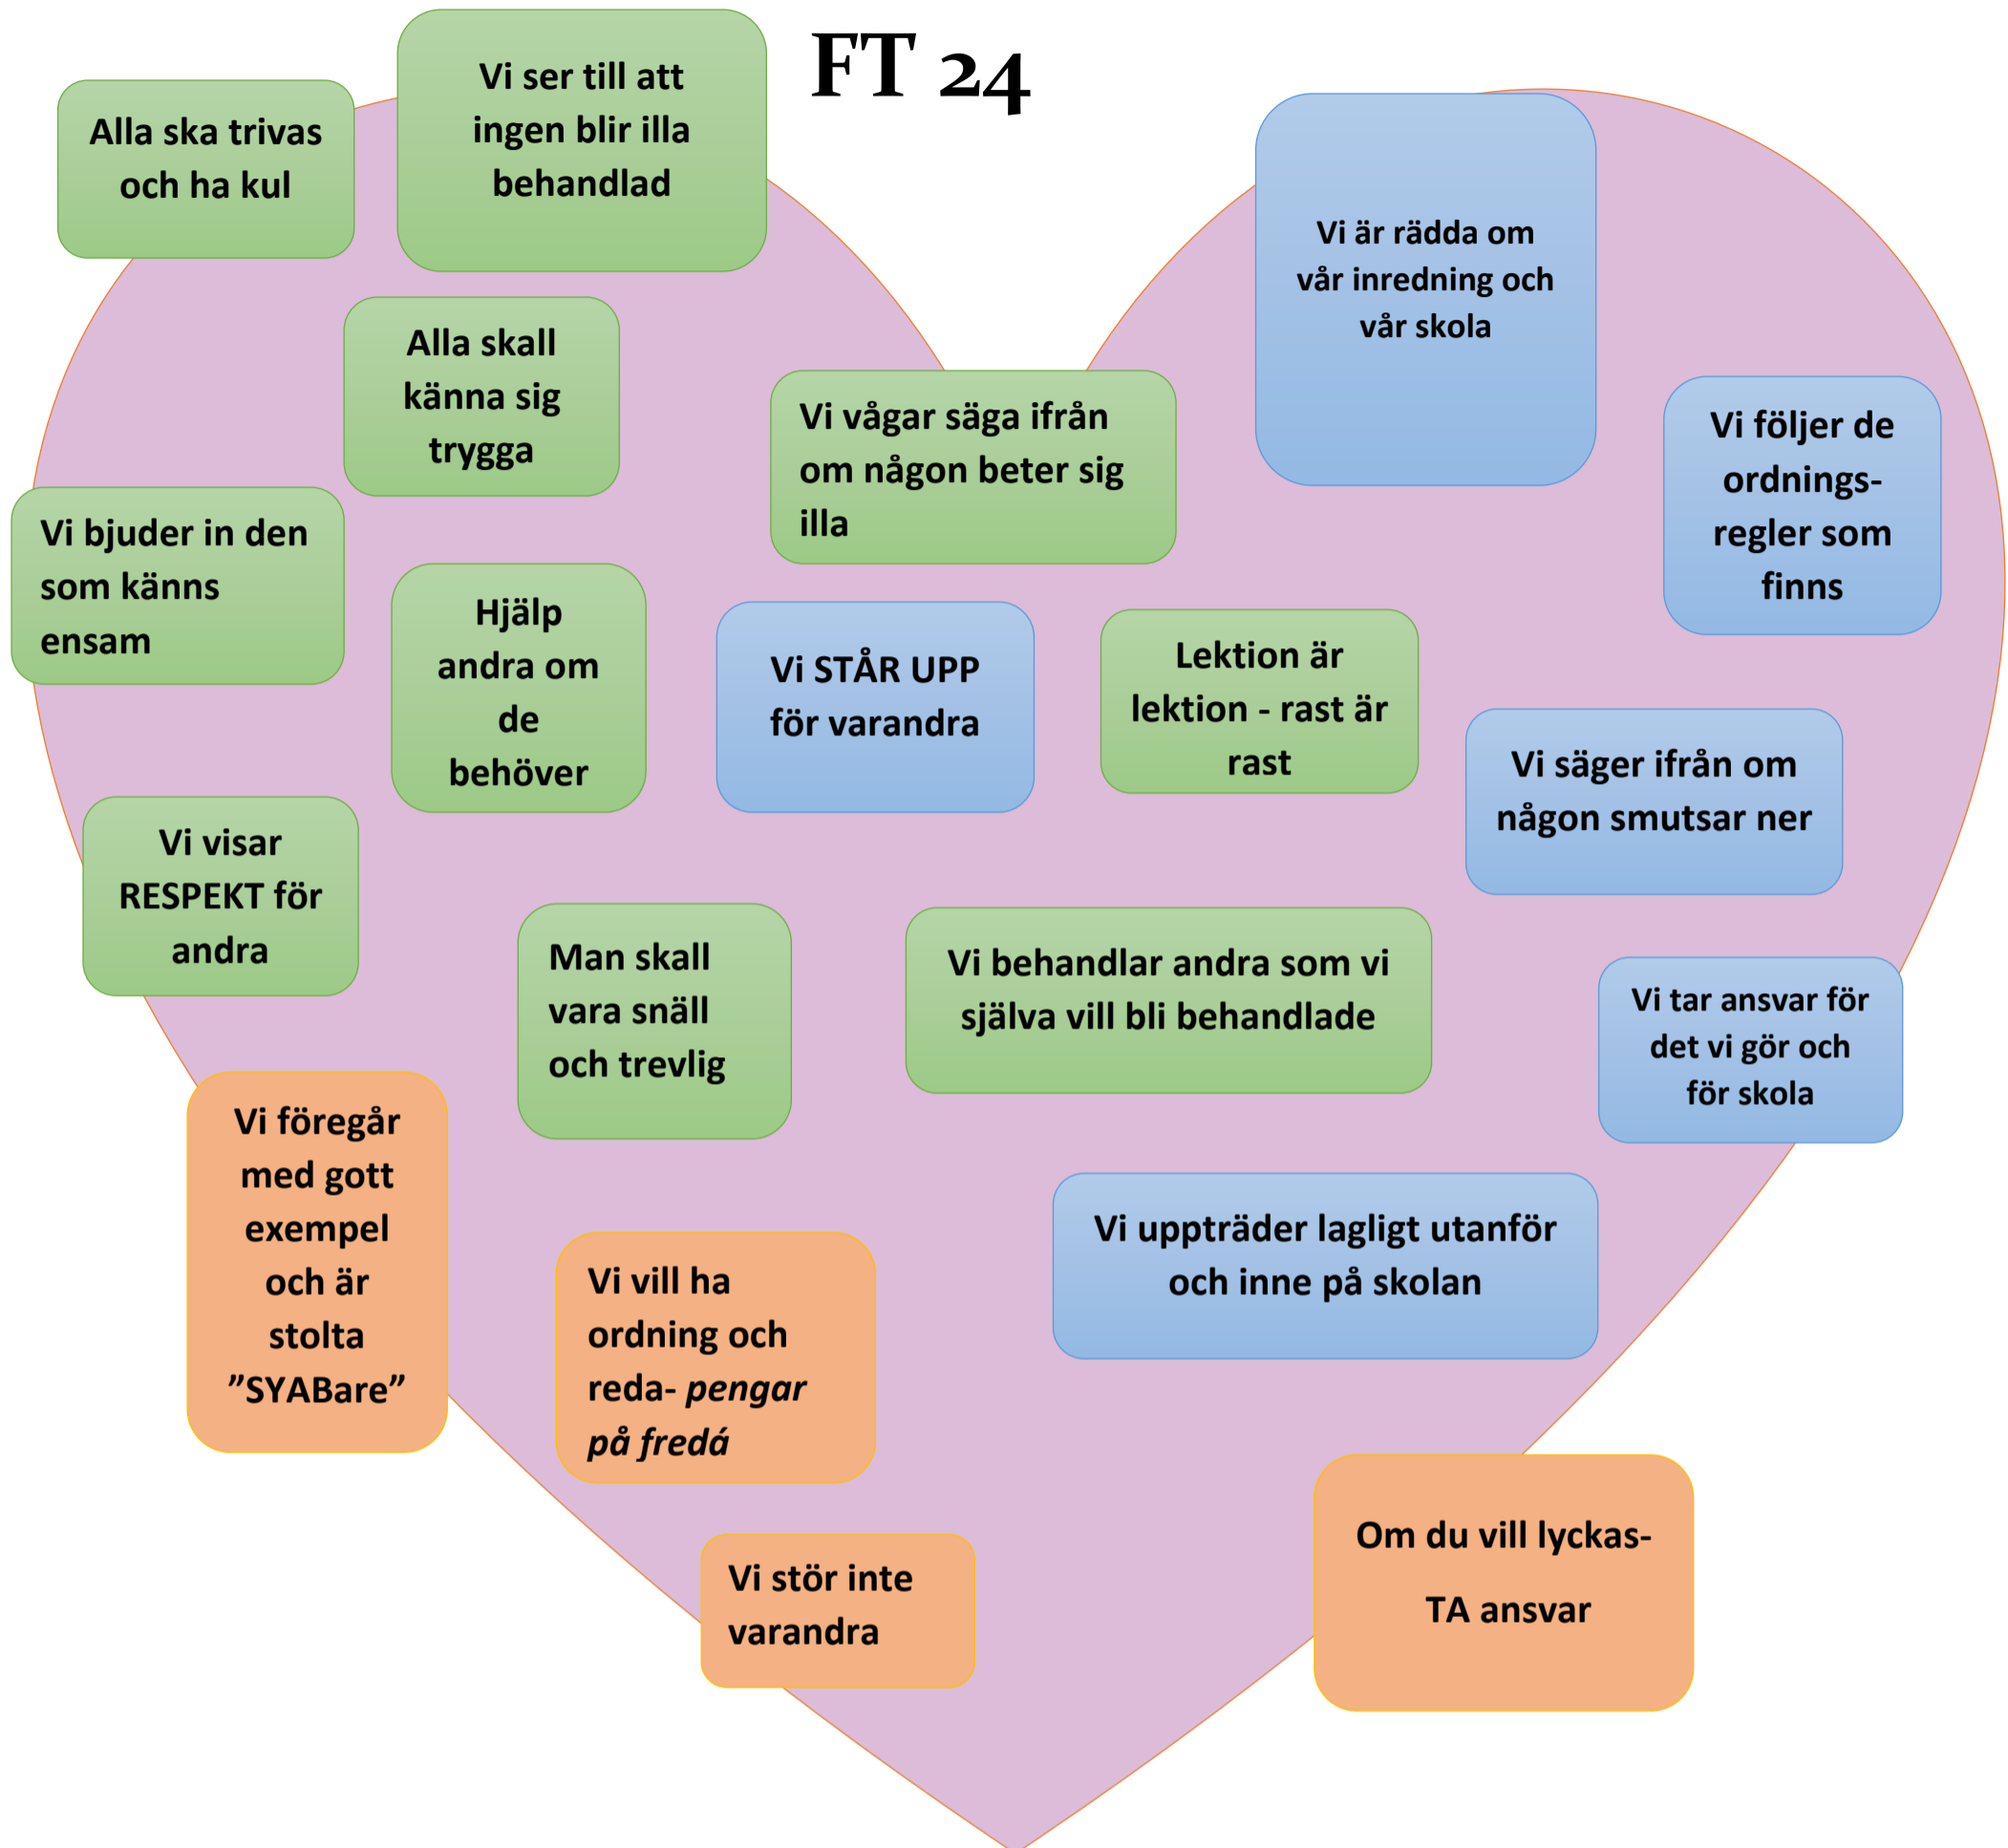

FT 24

Konsekvenser om vi inte följer dessa regler:

- *Tillsägelse*
- *Utvisning, kvarsittning*
- *Varning*
- *Avstängning*
- *Förlorar möjligheten att bli yrkeschaufför*